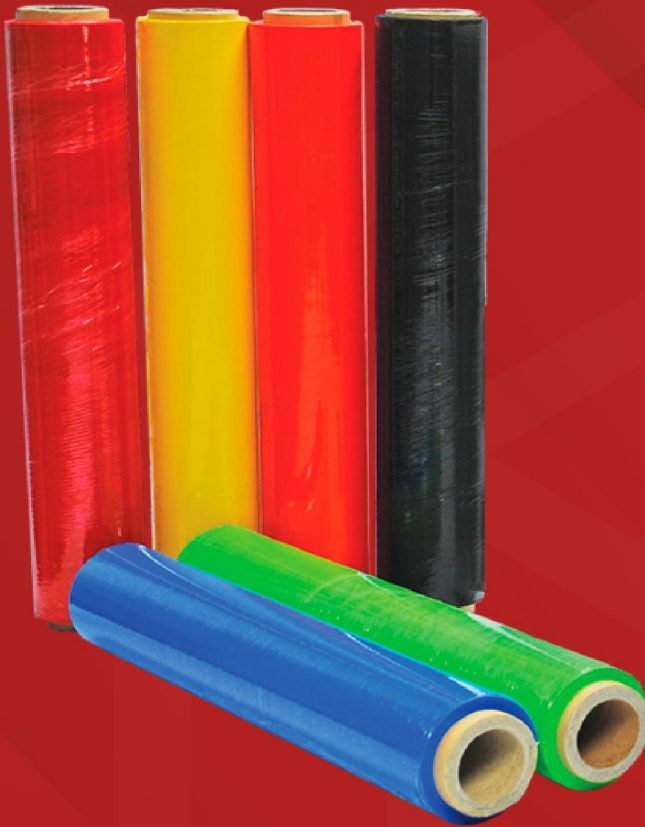

Largo : 800 PIES

Envuelve y asegura tus cargas, protegiéndolas de suciedad, humedad y desplazamientos durante el transporte o almacenamiento.

EMPAQUES LC

LOGISTICA & CARGA

STRETCH FILM

PELICULA DE COLORES

COLORES